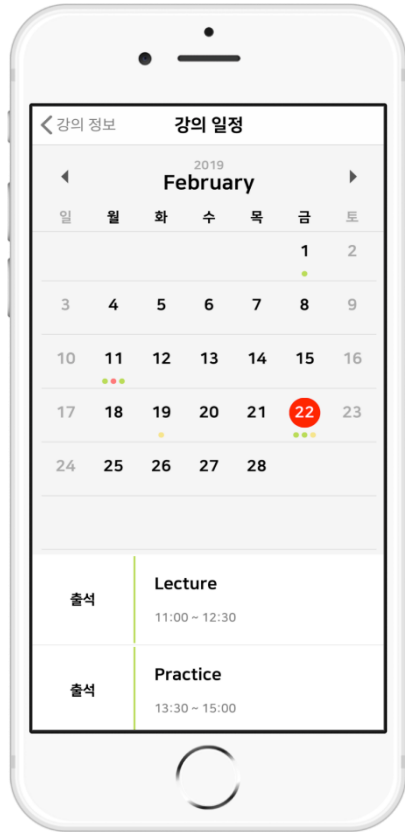

# Smart Classroom

사용자 가이드 (학생용)

앱스토어에서  
**스마트클래스룸(학생용)** 을  
설치해주세요

강의연결을 위해서는 초대코드가 필요합니다  
초대코드는 강의 관리자에게 문의하세요

1

2

3

1

2

아이폰 사용자는  
쉬는 시간이나 수업 중간에  
**출석 확인을 한번 더 완료**해야 합니다  
(자동수집이 되지 않습니다)

중간 출석이 확인되었습니다.

1

2

- ① **수업중에는 GPS를 항상 켜주세요**  
주기적인 위치유효성 분석을 위해 GPS 정보가 필요합니다
- ① **스마트폰을 집에 두고 온 경우, 강의 관리자에게 수동출석을 요청해주세요**
- ① **스마트폰을 교체한 경우, 강의 관리자에게 재연결을 요청해주세요**
- ① **출석을 위해 수집되는 모든 데이터는 출석판단의 근거자료로만 활용됩니다**  
(수업도중 이탈하거나 외부에서 출석하는 경우를 방지하기 위한 공정성 목적)
- ① **기타 궁금한 사항은  **스마트클래스룸**을 추가 후 문의해주세요**