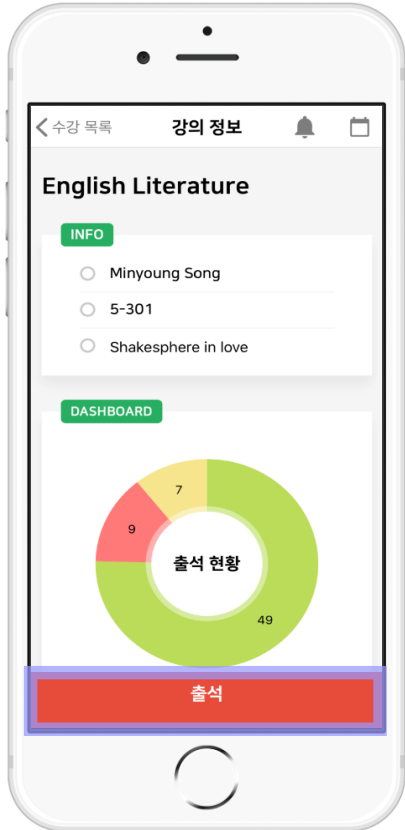

# Smart Classroom

사용자 가이드 (학생용)

앱스토어에서  
**스마트클래스룸(학생용)** 을  
설치해주세요

강의연결을 위해서는 초대코드가 필요합니다  
초대코드는 강의 관리자에게 문의하세요

1

2

3

1

2

아이폰 사용자는  
쉬는 시간이나 수업 중간에  
**출석 확인을 한번 더 완료**해야 합니다  
(자동수집이 되지 않습니다)

중간 출석이 확인되었습니다.

1

2

- ① **수업중에는 GPS를 항상 켜주세요**  
주기적인 위치유효성 분석을 위해 GPS 정보가 필요합니다
- ① **스마트폰을 집에 두고 온 경우, 강의 관리자에게 수동출석을 요청해주세요**
- ① **스마트폰을 교체한 경우, 강의 관리자에게 재연결을 요청해주세요**
- ① **출석을 위해 수집되는 모든 데이터는 출석판단의 근거자료로만 활용됩니다**  
(수업도중 이탈하거나 외부에서 출석하는 경우를 방지하기 위한 공정성 목적)
- ① **기타 궁금한 사항은  **스마트클래스룸**을 추가 후 문의해주세요**