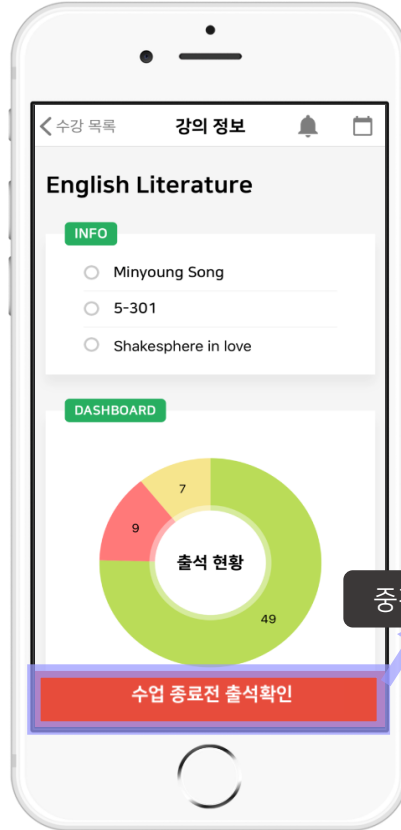

# Smart Classroom

사용자 가이드 (학생용)

앱스토어에서  
**스마트클래스룸(학생용)** 을  
설치해주세요

강의연결을 위해서는 초대코드가 필요합니다  
초대코드는 강의 관리자에게 문의하세요

1

2

3

1

2

아이폰 사용자는  
쉬는 시간이나 수업 중간에  
**출석 확인을 한번 더 완료**해야 합니다  
(자동수집이 되지 않습니다)

중간 출석이 확인되었습니다.

1

2

- ① **수업중에는 GPS를 항상 켜주세요**  
주기적인 위치유효성 분석을 위해 GPS 정보가 필요합니다
- ① **스마트폰을 집에 두고 온 경우, 강의 관리자에게 수동출석을 요청해주세요**
- ① **스마트폰을 교체한 경우, 강의 관리자에게 재연결을 요청해주세요**
- ① **출석을 위해 수집되는 모든 데이터는 출석판단의 근거자료로만 활용됩니다**  
(수업도중 이탈하거나 외부에서 출석하는 경우를 방지하기 위한 공정성 목적)
- ① **기타 궁금한 사항은  **스마트클래스룸**을 추가 후 문의해주세요**