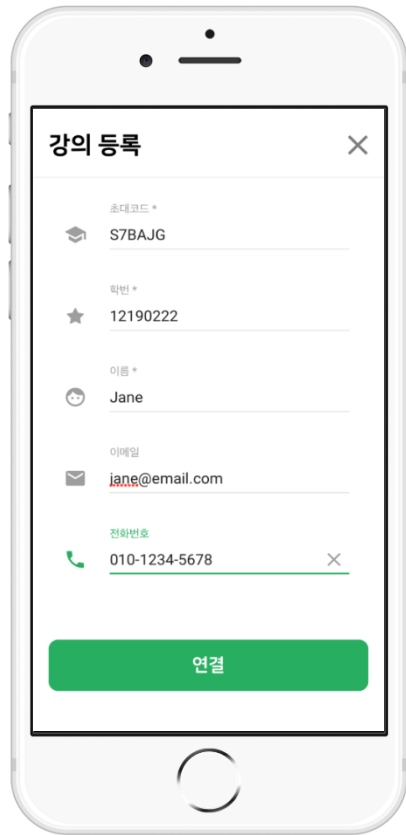

# Smart Classroom

사용자 가이드 (학생용)

앱스토어에서  
**스마트클래스룸(학생용)** 을  
설치해주세요

강의연결을 위해서는 초대코드가 필요합니다  
초대코드는 강의 관리자에게 문의하세요

1

2

3

1

2

아이폰 사용자는  
쉬는 시간이나 수업 중간에  
**출석 확인을 한번 더 완료**해야 합니다  
(자동수집이 되지 않습니다)

중간 출석이 확인되었습니다.

1

2

- ① **수업중에는 GPS를 항상 켜주세요**  
주기적인 위치유효성 분석을 위해 GPS 정보가 필요합니다
- ① **스마트폰을 집에 두고 온 경우, 강의 관리자에게 수동출석을 요청해주세요**
- ① **스마트폰을 교체한 경우, 강의 관리자에게 재연결을 요청해주세요**
- ① **출석을 위해 수집되는 모든 데이터는 출석판단의 근거자료로만 활용됩니다**  
(수업도중 이탈하거나 외부에서 출석하는 경우를 방지하기 위한 공정성 목적)
- ① **기타 궁금한 사항은  **스마트클래스룸**을 추가 후 문의해주세요**