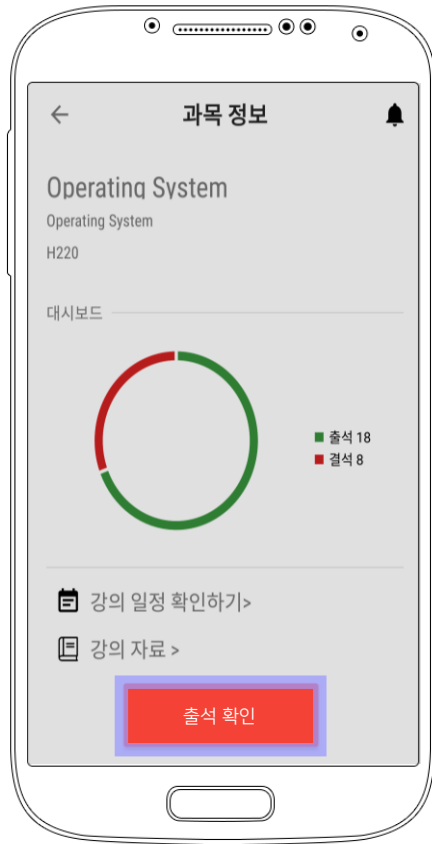

# Smart Classroom

사용자 가이드 (학생용)

구글 플레이스토어에서  
**스마트클래스룸(학생용)** 을  
설치해주세요

강의연결을 위해서는 초대코드가 필요합니다  
초대코드는 강의 관리자에게 문의하세요

1

2

3

1

2

3

1

2

- ① **수업중에는 GPS를 항상 켜주세요**  
주기적인 위치유효성 분석을 위해 GPS 정보가 필요합니다
- ① **스마트폰을 집에 두고 온 경우, 강의 관리자에게 수동출석을 요청해주세요**
- ① **스마트폰을 교체한 경우, 강의 관리자에게 재연결을 요청해주세요**
- ① **출석을 위해 수집되는 모든 데이터는 출석판단의 근거자료로만 활용됩니다**  
(수업도중 이탈하거나 외부에서 출석하는 경우를 방지하기 위한 공정성 목적)
- ① **기타 궁금한 사항은  스마트클래스룸을 추가 후 문의해주세요**