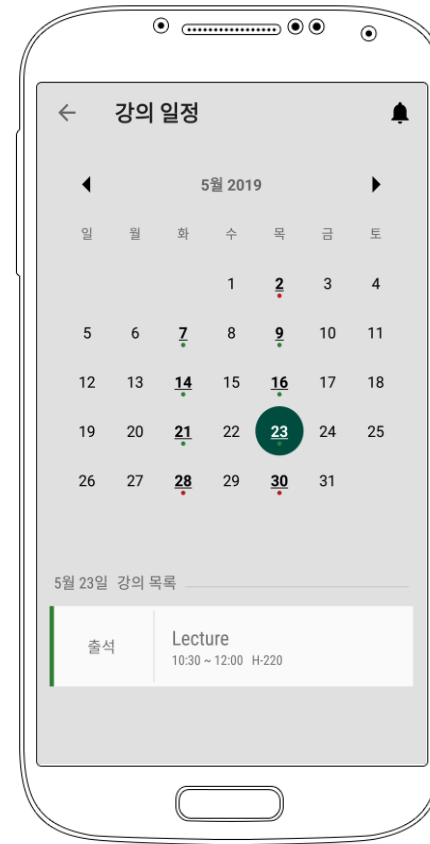

# Smart Classroom

사용자 가이드 (학생용)

구글 플레이스토어에서  
**스마트클래스룸(학생용)** 을  
설치해주세요

강의연결을 위해서는 초대코드가 필요합니다  
초대코드는 강의 관리자에게 문의하세요

1

2

3

1

2

3

1

2

- ① **수업중에는 GPS를 항상 켜주세요**  
주기적인 위치유효성 분석을 위해 GPS 정보가 필요합니다
- ① **스마트폰을 집에 두고 온 경우, 강의 관리자에게 수동출석을 요청해주세요**
- ① **스마트폰을 교체한 경우, 강의 관리자에게 재연결을 요청해주세요**
- ① **출석을 위해 수집되는 모든 데이터는 출석판단의 근거자료로만 활용됩니다**  
(수업도중 이탈하거나 외부에서 출석하는 경우를 방지하기 위한 공정성 목적)
- ① **기타 궁금한 사항은  스마트클래스룸을 추가 후 문의해주세요**