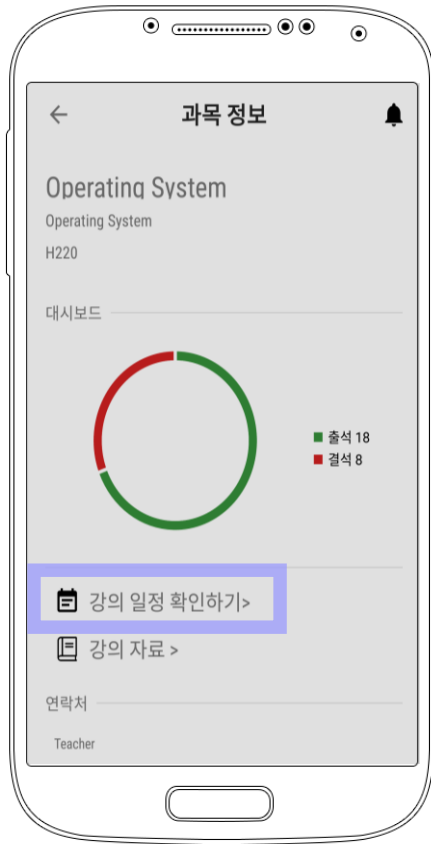

# Smart Classroom

사용자 가이드 (학생용)

구글 플레이스토어에서  
**스마트클래스룸(학생용)** 을  
설치해주세요

강의연결을 위해서는 초대코드가 필요합니다  
초대코드는 강의 관리자에게 문의하세요

1

2

3

1

2

3

1

2

- ① **수업중에는 GPS를 항상 켜주세요**  
주기적인 위치유효성 분석을 위해 GPS 정보가 필요합니다
- ① **스마트폰을 집에 두고 온 경우, 강의 관리자에게 수동출석을 요청해주세요**
- ① **스마트폰을 교체한 경우, 강의 관리자에게 재연결을 요청해주세요**
- ① **출석을 위해 수집되는 모든 데이터는 출석판단의 근거자료로만 활용됩니다**  
(수업도중 이탈하거나 외부에서 출석하는 경우를 방지하기 위한 공정성 목적)
- ① **기타 궁금한 사항은  스마트클래스룸을 추가 후 문의해주세요**